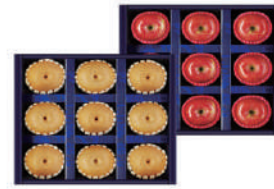

[행복한목장]
무항생제 순빛살
한우프리미엄 1호(fresh)

[어심원]
어부의 정직한 마음가득 삼집 특호

[특화명란]
그때그대로 명창
장석준의 명란 선물세트 2호

[미식가의반상]
제주 제주수산(4종)
구이생선 알찬세트 (2단세트)

[명작멸치]
명작 특선 멸치 3종 1호

[명품담음]
명품 사각 사과,배 2단 실속 세트

[델몬트]
서귀포 레드양 선물세트
4호 [5kg/15~20과]